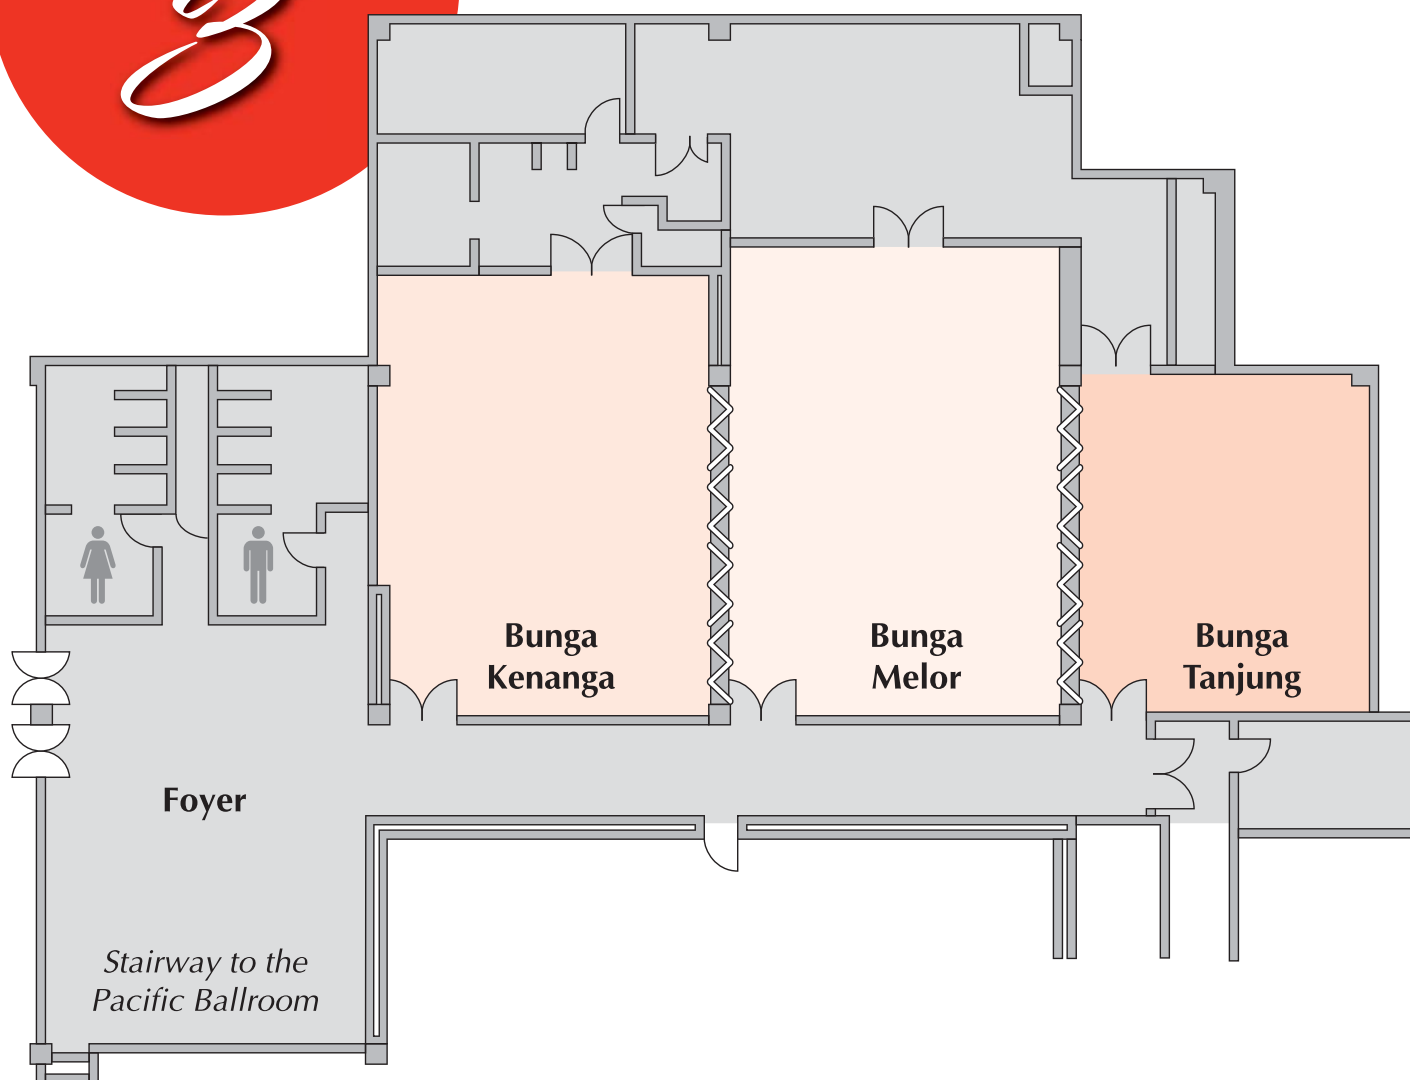

Level 3

ROOM	CAPACITIES							DIMENSIONS	AREA	CEILING
	Cocktail Reception	Theatre	Banquet (Sit Down Dinner)	Classroom	U-Shape	Hollow Square	Boardroom	(In Metric)	(M ²)	(M)
Bunga Rooms (ALL)	120	150	150	70	50	50	50	10.93 x 23.96	261.88	3.65
Bunga Kenanga	40	50	50	30	30	30	22	8.15 x 10.93	89.07	3.65
Bunga Melor	40	50	50	30	30	30	22	8.46 x 11.57	97.88	3.65
Bunga Tanjung	20	30	20	20	18	18	15	7.35 x 8.68	63.79	3.65
Bunga Kenanga & Melor	80	100	100	50	36	36	20	10.93 x 16.61	181.57	3.65
Bunga Melor & Tanjung	70	100	80	50	36	36	20	11.57 x 15.81	182.92	3.65

Jalan Putra, 50350 Kuala Lumpur, Malaysia
T +60 (3) 4042 5555
F +60 (3) 4043 5253
E resv@seripacific.com
W www.seripacifichotel.com
f facebook.com/seripacificofficial

Level 4

ROOM	CAPACITIES							DIMENSIONS	AREA	CEILING
	Cocktail Reception	Theatre	Banquet (Sit Down Dinner)	Classroom	U-Shape	Hollow Square	Boardroom	(In Metric)	(M ²)	(M)
Bilik Balau	40	30	40	24	20	21	18	7.35 x 7.60	55.86	2.495
Bilik Meranti	50	54	50	27	27	26	22	6.40 x 7.92	50.68	2.495
Bilik Seraya A & B	50	60	50	30	27	27	26	7.16 x 8.68	62.14	2.495
Bilik Seraya A	15	30	20	12	-	-	15	4.11 x 8.68	35.67	2.495
Bilik Seraya B	15	30	20	12	-	-	15	4.57 x 8.68	39.66	2.495
Bilik Cengal	15	20	20	10	-	-	18	4.41 x 5.96	26.28	2.495
Bilik Nyatoh	15	10	10	9	-	-	10	3.74 x 6.12	22.28	2.495
Bilik Ramin	15	10	10	9	-	-	10	3.38 x 4.63	15.64	2.495